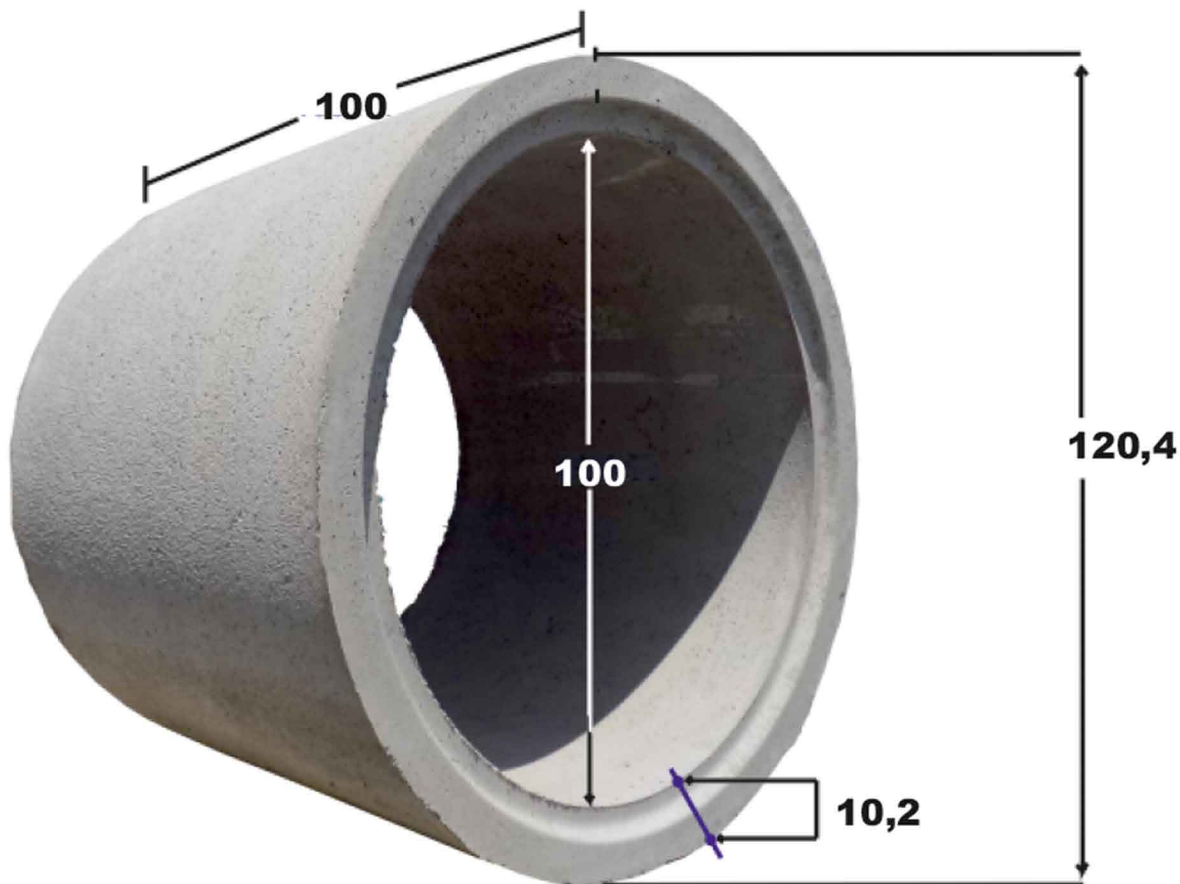

ΤΣΙΜΕΝΤΟΣΩΛΗΝΕΣ ΑΟΠΛΕΣ

11ΤΣΙΜ009203

ΤΣΙΜΕΝΤΟΣΩΛΗΝΑ Φ1000/100 ΑΟΠΛΗ

Διαστάσεις:

Εσωτερική Διάμετρος: 100 cm

Εξωτερική Διάμετρος: 120,4 cm

Κατηγορία Σκυροδέματος C20/25

Πάχος Τοιχώματος: 10,2 cm